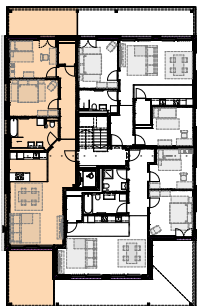

# Wohnung 203

3.5 Zimmer | 2. OG mitte  
NWF 95.7 m<sup>2</sup>

|                     |                     |
|---------------------|---------------------|
| Entrée/Wohnen/Essen | 36.3 m <sup>2</sup> |
| Zimmer 1            | 13.9 m <sup>2</sup> |
| Zimmer 2            | 14.0 m <sup>2</sup> |
| Küche               | 8.6 m <sup>2</sup>  |
| Bad/Dusche          | 10.6 m <sup>2</sup> |
| Reduit              | 3.0 m <sup>2</sup>  |
| Korridor            | 9.3 m <sup>2</sup>  |
| Balkon 1            | 21.2 m <sup>2</sup> |
| Balkon 2            | 15.6 m <sup>2</sup> |