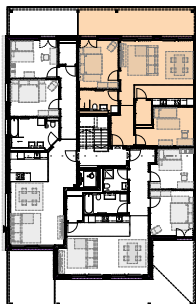

# Wohnung 202

3.5 Zimmer | 2. OG rechts

NWF 81.7 m<sup>2</sup>

Schaffhauserstrasse

Wohnen/Essen	28.1 m <sup>2</sup>
Zimmer 1	14.5 m <sup>2</sup>
Zimmer 2	14.6 m <sup>2</sup>
Küche	8.5 m <sup>2</sup>
Dusche	6.3 m <sup>2</sup>
Reduit	3.1 m <sup>2</sup>
Entrée	6.6 m <sup>2</sup>
Balkon	27.3 m <sup>2</sup>