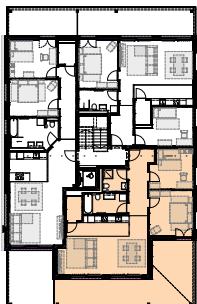

# Wohnung 201

3.5 Zimmer | 2. OG links

NWF 91.9 m<sup>2</sup>

Schaffhauserstrasse

Wohnen/Essen	29.5 m <sup>2</sup>
Zimmer 1	12.7 m <sup>2</sup>
Zimmer 2	15.4 m <sup>2</sup>
Küche	9.0 m <sup>2</sup>
Bad	6.9 m <sup>2</sup>
Dusche	4.3 m <sup>2</sup>
Reduit	3.1 m <sup>2</sup>
Entrée/Korridor	11.0 m <sup>2</sup>
Balkon	45.5 m <sup>2</sup>