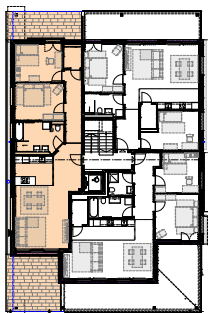

Wohnung 103

3.5 Zimmer | 1. OG mitte
NWF 95.7 m²

Entrée/Wohnen/Essen	36.3 m ²
Zimmer 1	13.9 m ²
Zimmer 2	14.0 m ²
Küche	8.6 m ²
Bad/Dusche	10.6 m ²
Reduit	3.0 m ²
Korridor	9.3 m ²
Sitzplatz 1	24.5 m ²
Sitzplatz 2	16.9 m ²