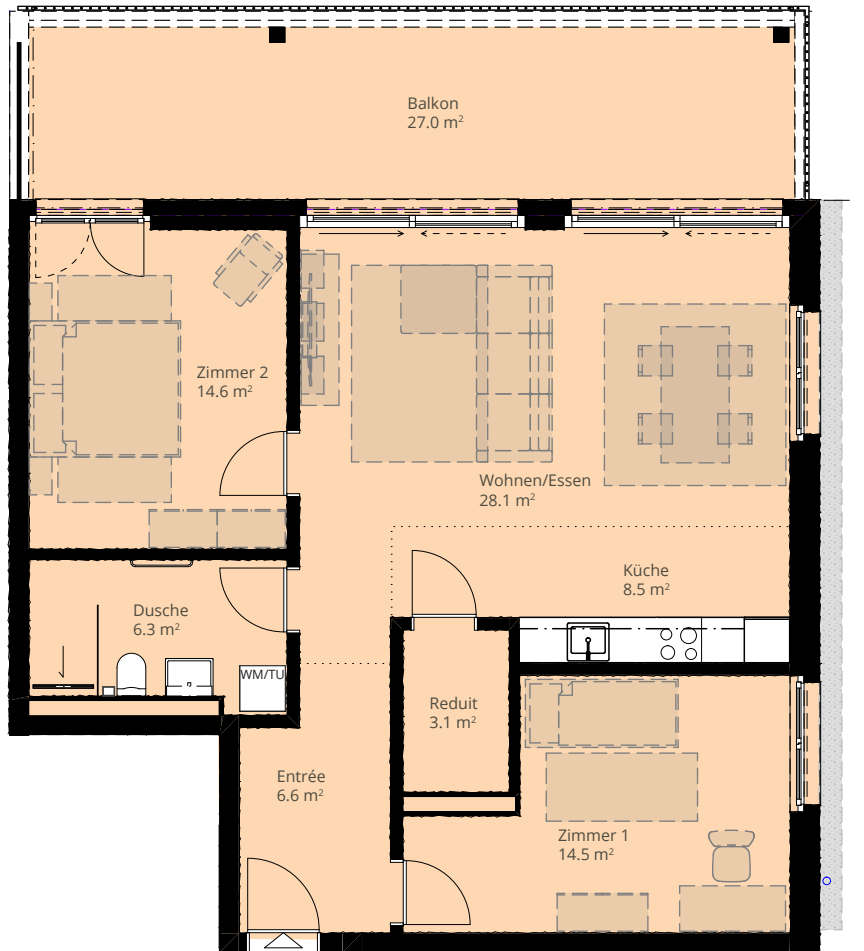

Wohnung 102

3.5 Zimmer | 1. OG rechts

NWF 81.7 m²

Schaffhauserstrasse

Wohnen/Essen	28.1 m ²
Zimmer 1	14.5 m ²
Zimmer 2	14.6 m ²
Küche	8.5 m ²
Dusche	6.3 m ²
Redit	3.1 m ²
Entrée	6.6 m ²
Balkon	27.0 m ²