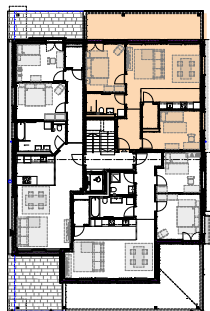

Wohnung 102

3.5 Zimmer | 1. OG rechts

NWF 81.7 m²

Schaffhauserstrasse

Wohnen/Essen	28.1 m ²
Zimmer 1	14.5 m ²
Zimmer 2	14.6 m ²
Küche	8.5 m ²
Dusche	6.3 m ²
Redit	3.1 m ²
Entrée	6.6 m ²
Balkon	27.0 m ²