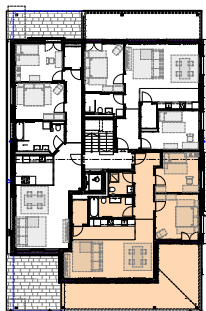

Wohnung 101

3.5 Zimmer | 1. OG links

NWF 91.9 m²

Schaffhauserstrasse

Wohnen/Essen	29.5 m ²
Zimmer 1	12.7 m ²
Zimmer 2	15.4 m ²
Küche	9.0 m ²
Bad	6.9 m ²
Dusche	4.3 m ²
Redit	3.1 m ²
Entrée/Korridor	11.0 m ²
Balkon	45.2 m ²