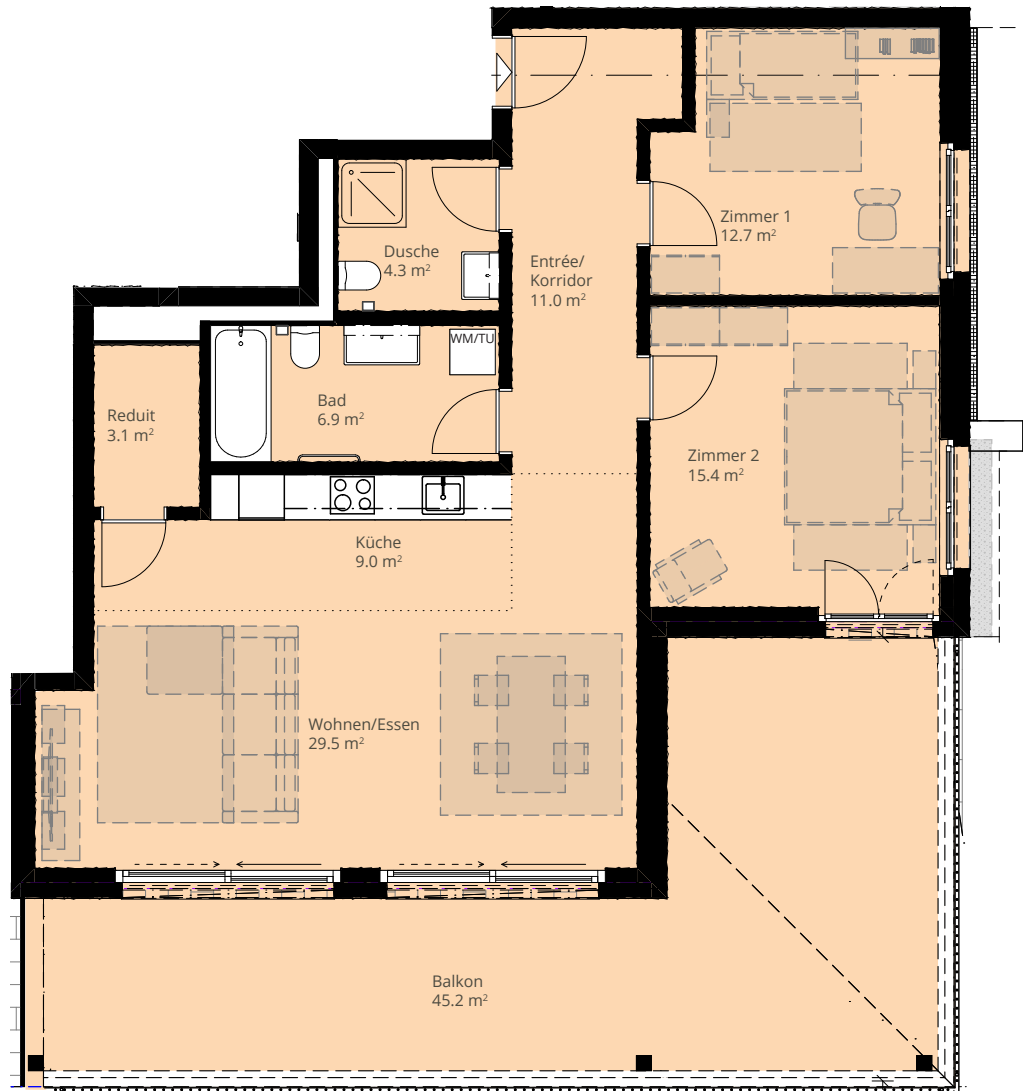

Wohnung 101

3.5 Zimmer | 1. OG links

NWF 91.9 m²

Schaffhauserstrasse

Wohnen/Essen	29.5 m ²
Zimmer 1	12.7 m ²
Zimmer 2	15.4 m ²
Küche	9.0 m ²
Bad	6.9 m ²
Dusche	4.3 m ²
Redit	3.1 m ²
Entrée/Korridor	11.0 m ²
Balkon	45.2 m ²