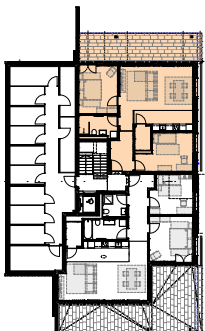

Wohnung 002

3.5 Zimmer | EG rechts

NWF 81.7 m²

Schaffhauserstrasse

Wohnen/Essen	28.1 m ²
Zimmer 1	14.5 m ²
Zimmer 2	14.6 m ²
Küche	8.5 m ²
Dusche	6.3 m ²
Redit	3.1 m ²
Entrée	6.6 m ²
Sitzplatz	26.9 m ²