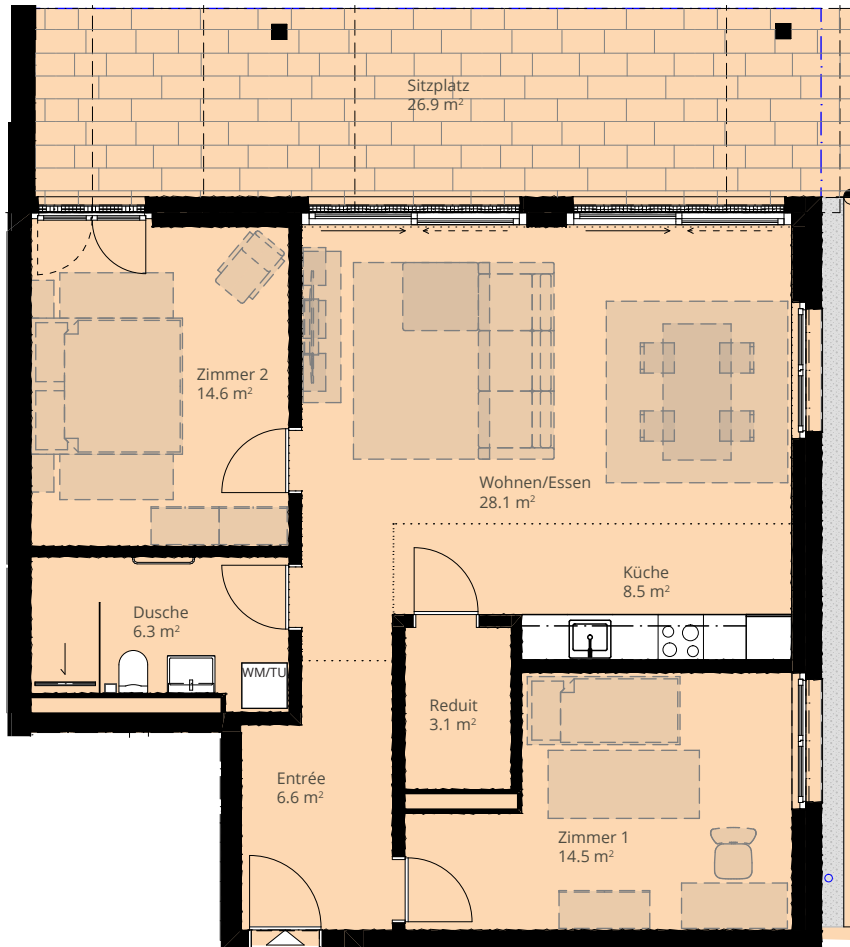

Wohnung 002

3.5 Zimmer | EG rechts

NWF 81.7 m²

Schaffhauserstrasse

Wohnen/Essen	28.1 m ²
Zimmer 1	14.5 m ²
Zimmer 2	14.6 m ²
Küche	8.5 m ²
Dusche	6.3 m ²
Redit	3.1 m ²
Entrée	6.6 m ²
Sitzplatz	26.9 m ²