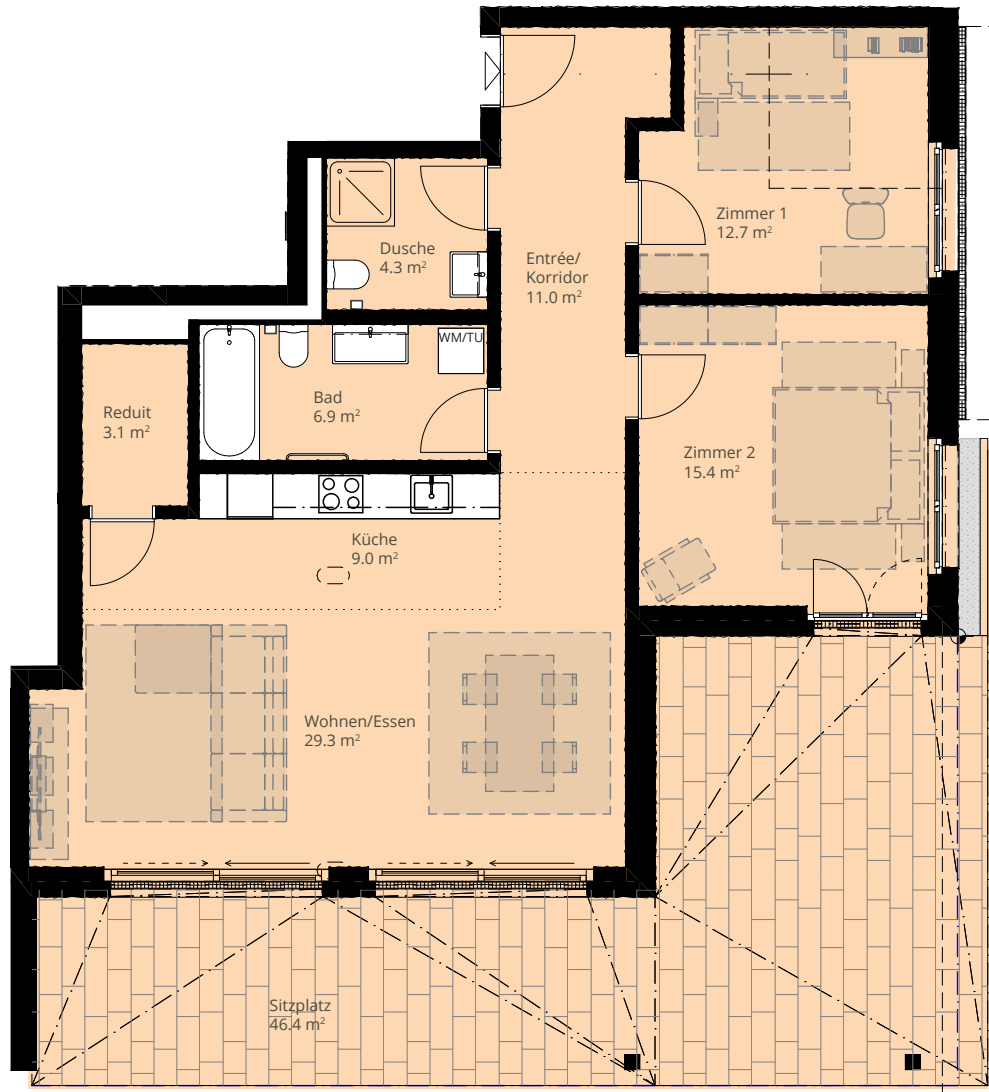

Wohnung 001

3.5 Zimmer | EG links

NWF 91.7 m²

Schaffhauserstrasse

Wohnen/Essen	29.3 m ²
Zimmer 1	12.7 m ²
Zimmer 2	15.4 m ²
Küche	9.0 m ²
Bad	6.9 m ²
Dusche	4.3 m ²
Reduit	3.1 m ²
Entrée/Korridor	11.0 m ²
Sitzplatz	46.4 m ²