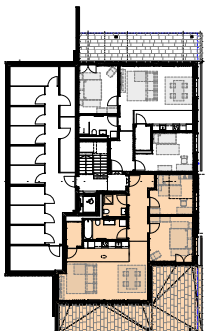

Wohnung 001

3.5 Zimmer | EG links

NWF 91.7 m²

Schaffhauserstrasse

Wohnen/Essen	29.3 m ²
Zimmer 1	12.7 m ²
Zimmer 2	15.4 m ²
Küche	9.0 m ²
Bad	6.9 m ²
Dusche	4.3 m ²
Reduit	3.1 m ²
Entrée/Korridor	11.0 m ²
Sitzplatz	46.4 m ²