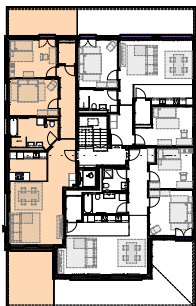

# Wohnung 303

3.5 Zimmer | Attika mitte  
NWF 95.7 m<sup>2</sup>

Entrée/Wohnen/Essen	36.3 m <sup>2</sup>
Zimmer 1	13.9 m <sup>2</sup>
Zimmer 2	14.0 m <sup>2</sup>
Küche	8.6 m <sup>2</sup>
Bad/Dusche	10.6 m <sup>2</sup>
Reduit	3.0 m <sup>2</sup>
Korridor	9.3 m <sup>2</sup>
Balkon 1	21.2 m <sup>2</sup>
Balkon 2	15.6 m <sup>2</sup>