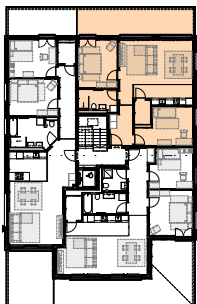

Wohnung 302

3.5 Zimmer | Attika rechts

NWF 81.7 m²

Schaffhauserstrasse

Wohnen/Essen	28.1 m ²
Zimmer 1	14.5 m ²
Zimmer 2	14.6 m ²
Küche	8.5 m ²
Dusche	6.3 m ²
Redit	3.1 m ²
Entrée	6.6 m ²
Balkon	27.2 m ²