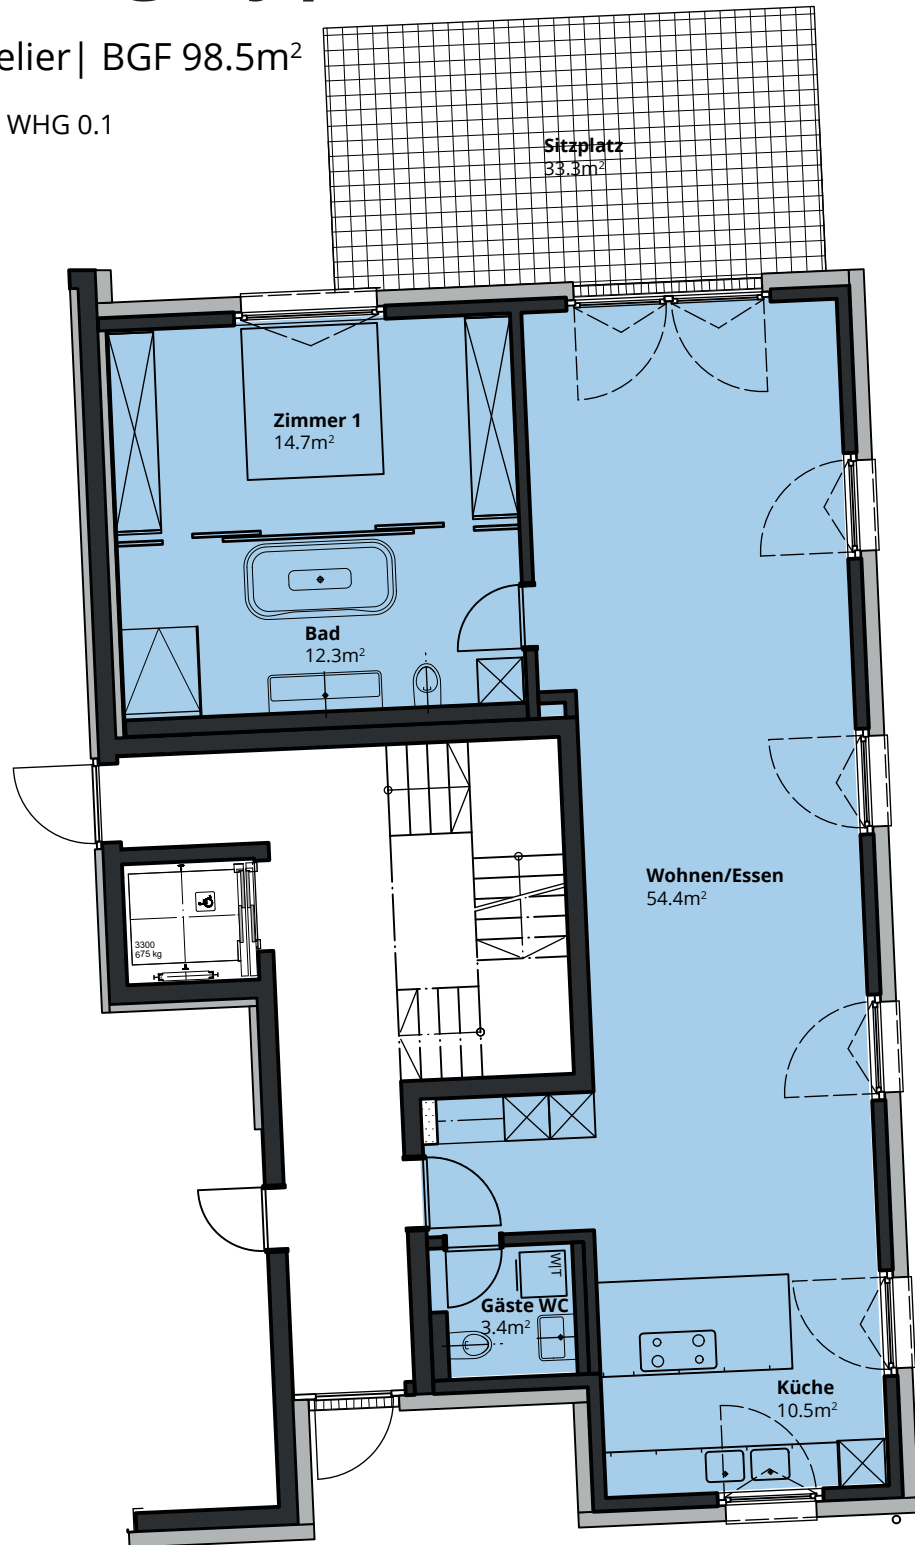

Wohnung Typ B1

2.5 Zimmer Atelier | BGF 98.5m²

Wohnungen Typ B1: WHG 0.1

1m

Masstab 1:100

DG		
3.OG		
2.OG		
1.OG		
EG		

Fischerhäuserstrasse