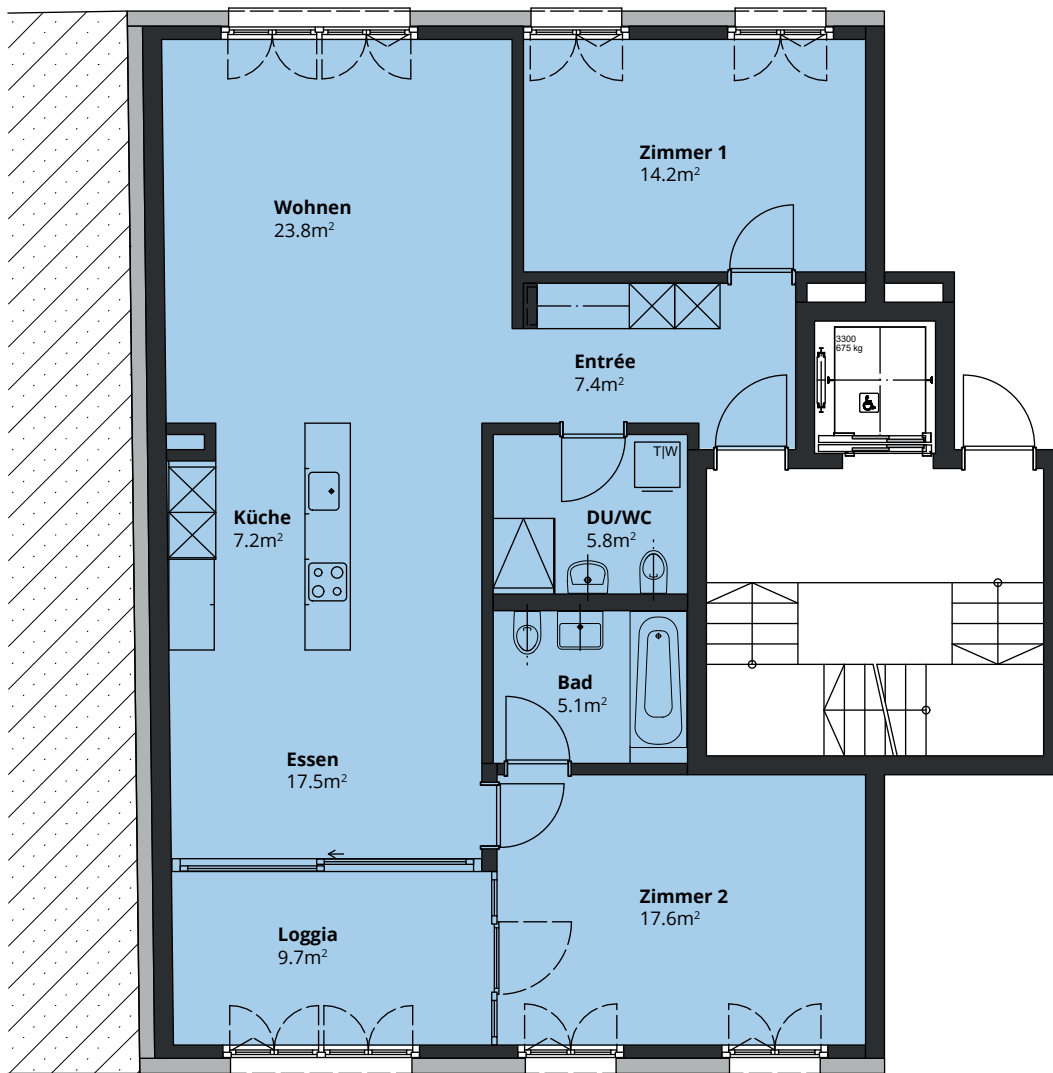

Wohnung Typ A3

3.5 Zimmer Wohnung | BGF 110.5m²

Wohnungen Typ A3: WHG 2.1 | WHG 3.1

1m

Masstab 1:100

DG		
3.OG		
2.OG		
1.OG		
EG		

Fischerhäuserstrasse