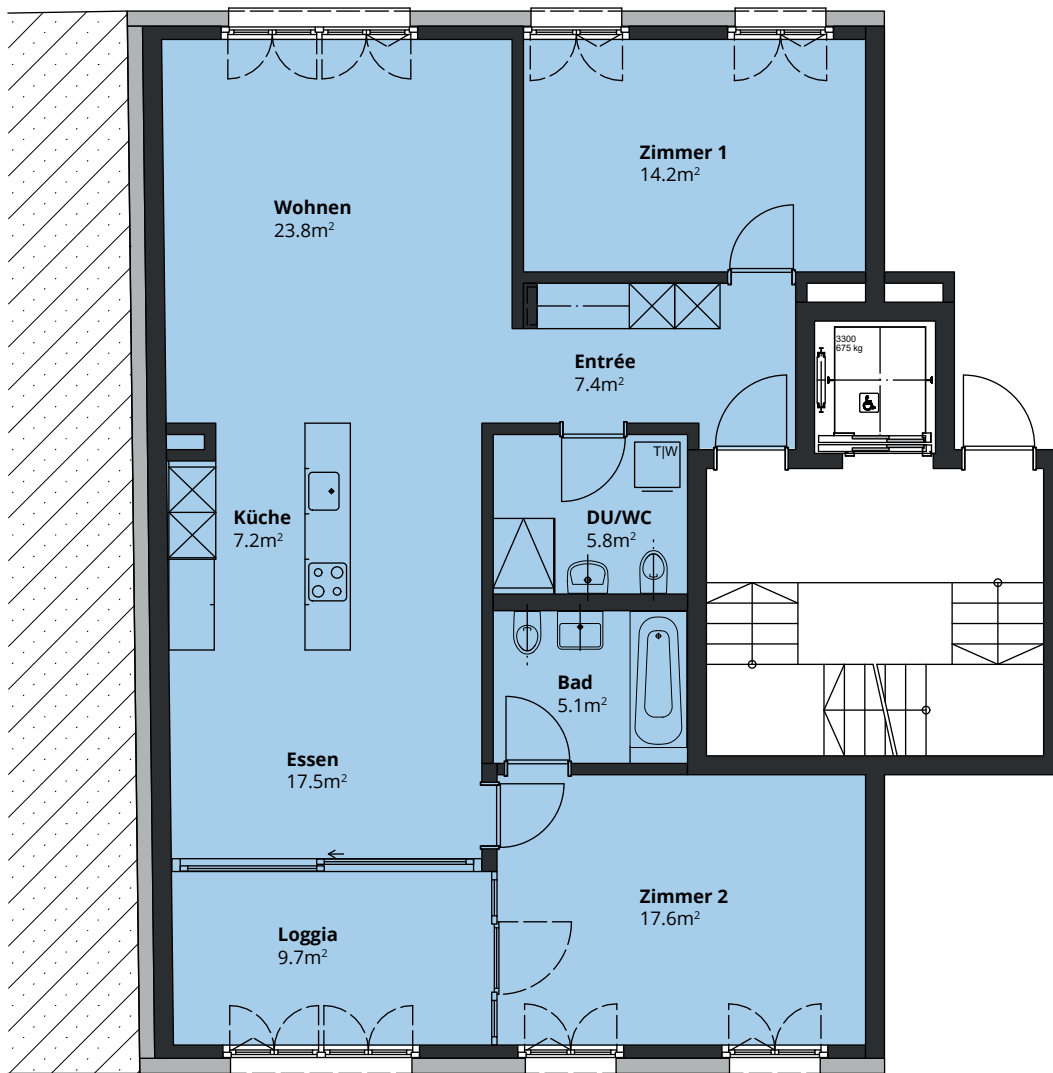

Wohnung Typ A3

3.5 Zimmer Wohnung | BGF 110.5m²

Wohnungen Typ A1: WHG 2.1 | WHG 3.1

1m

Masstab 1:100

DG		
3.OG		
2.OG		
1.OG		
EG		

Fischerhäuserstrasse