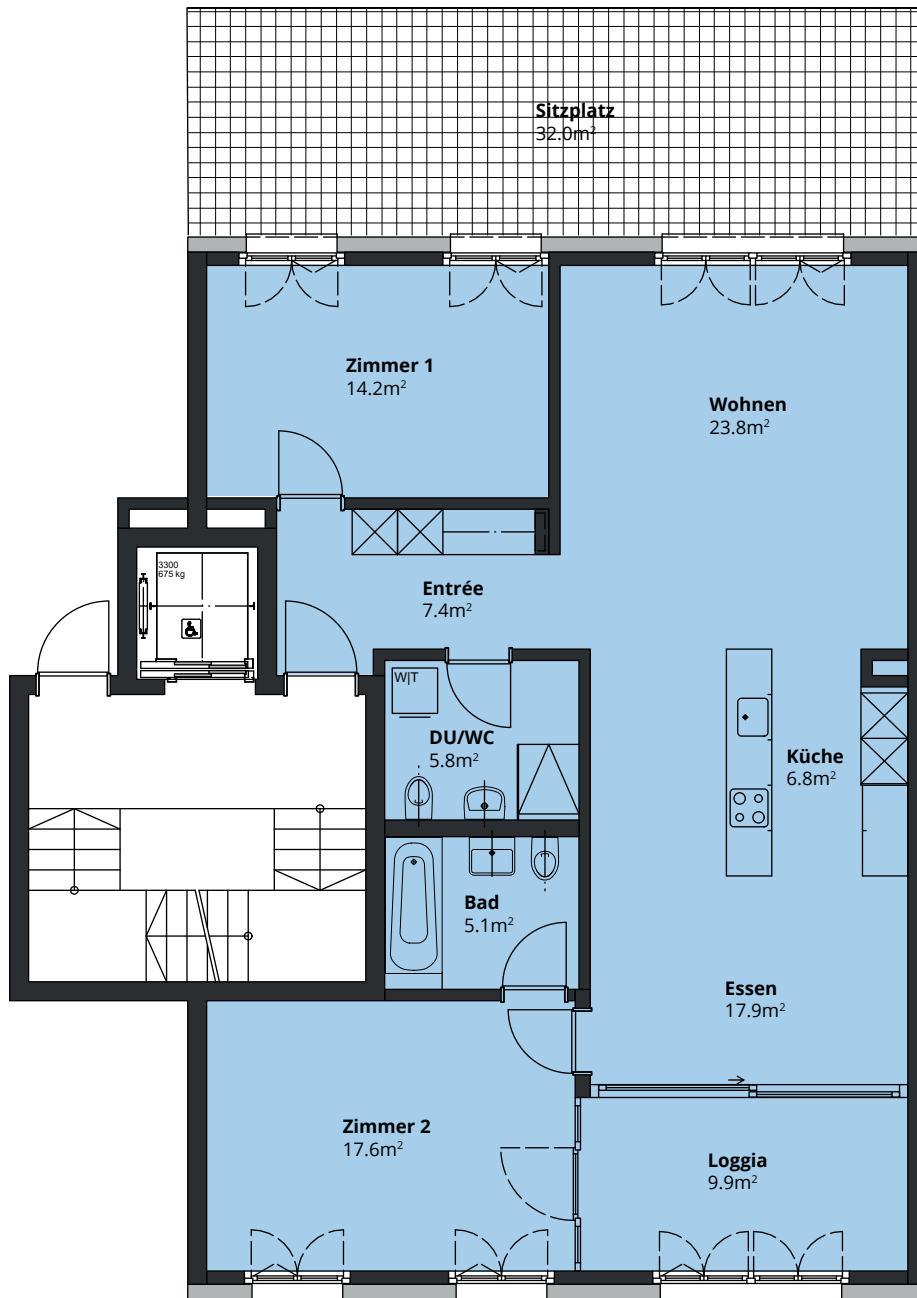

Wohnung Typ A2

3.5 Zimmer Wohnung | BGF 111.0m²

Wohnungen Typ A2: WHG 1.2

1m

Masstab 1:100

DG		
3.OG		
2.OG		
1.OG		
EG		

Fischerhäuserstrasse